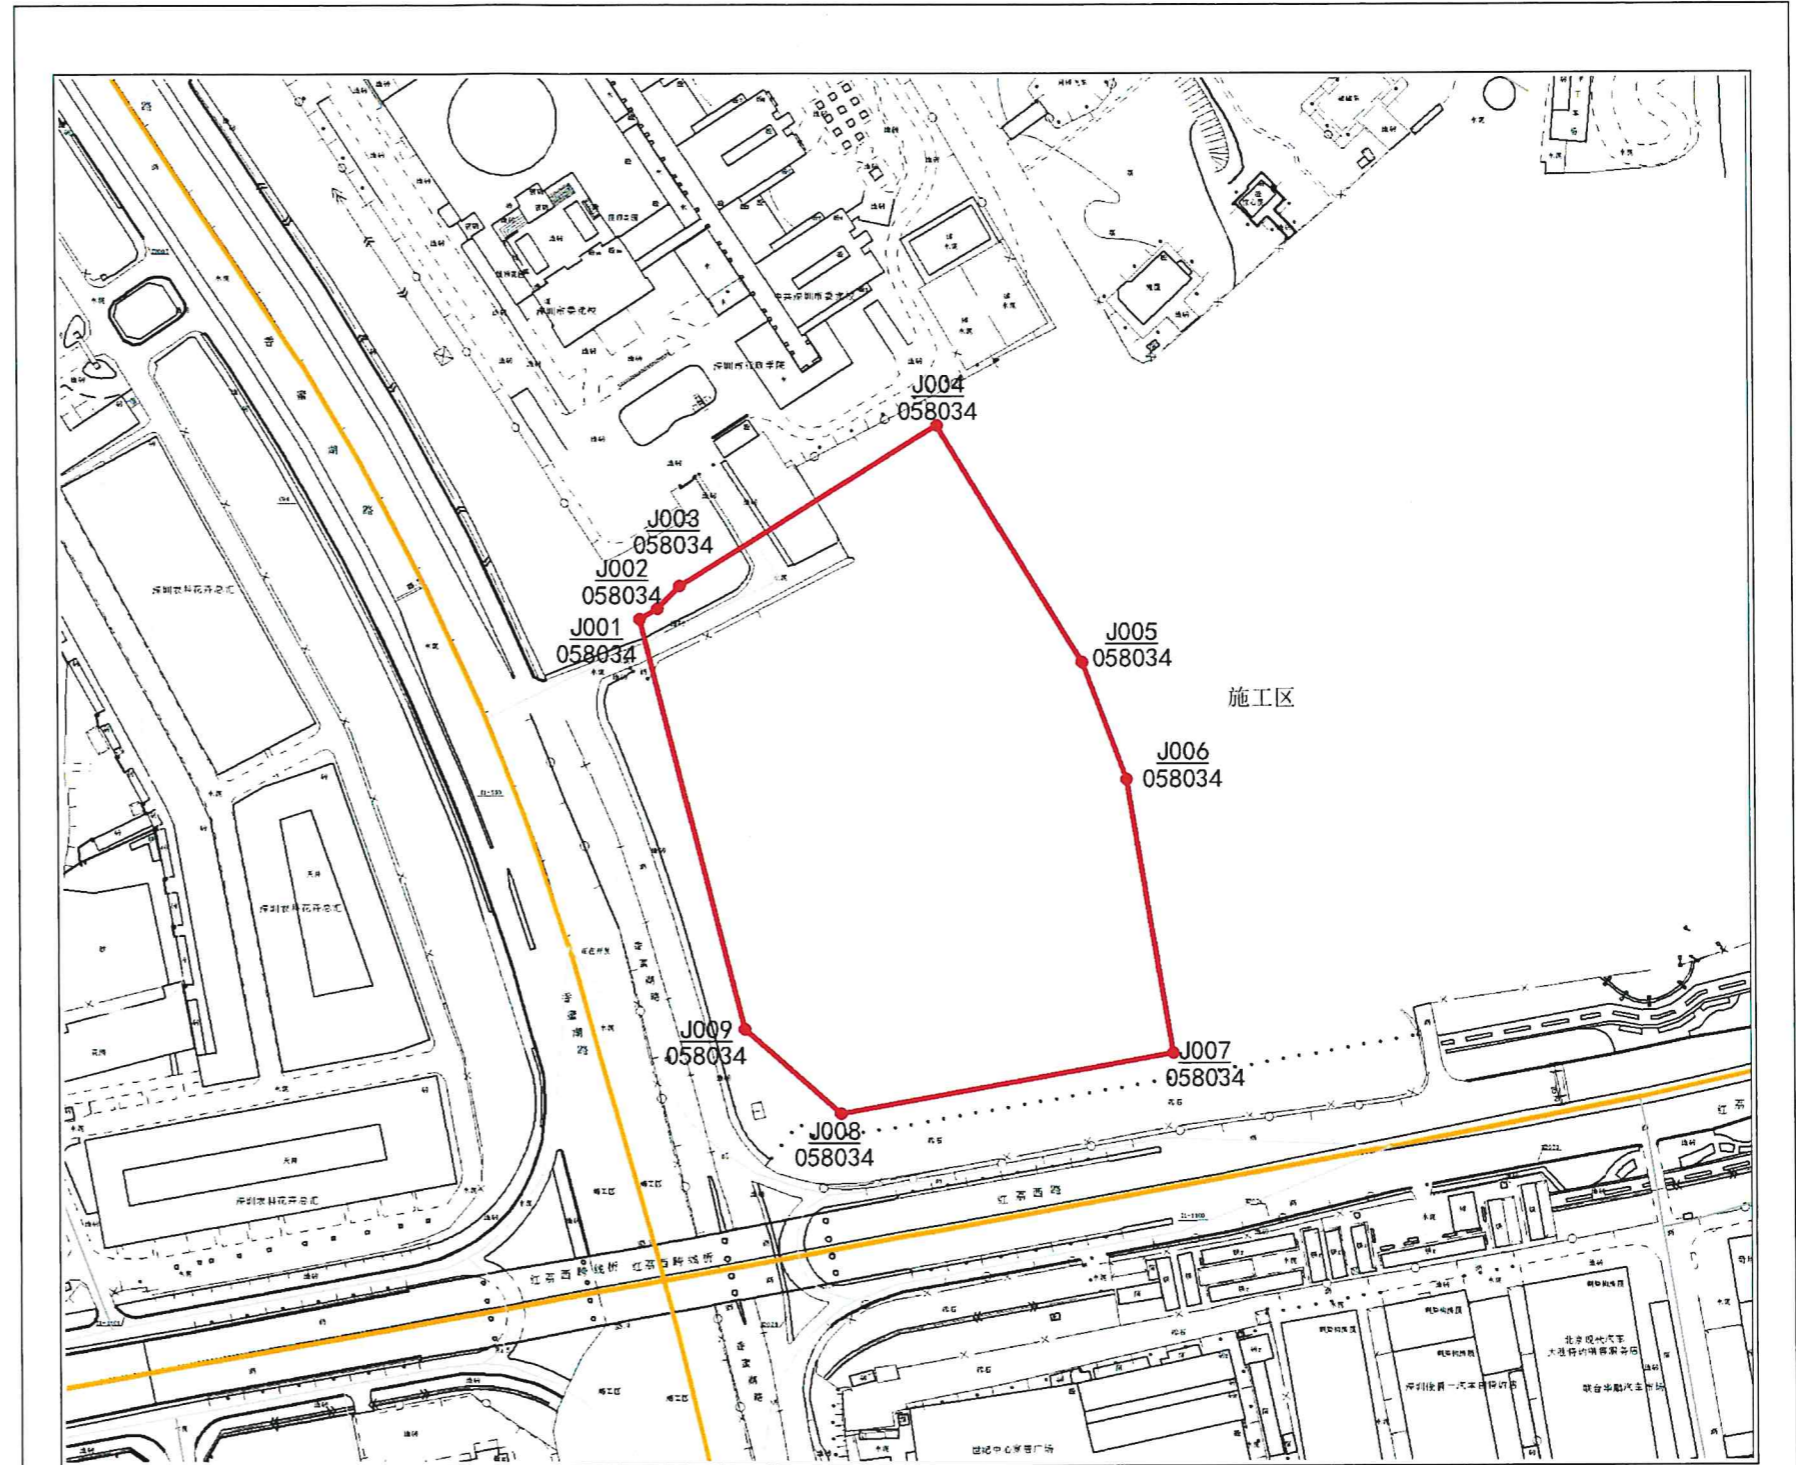

界址点坐标

编号	x 坐标	Y 坐标	标志
J001/058034	2494397.37	502246.34	
J002/058034	2494401.63	502253.17	
J003/058034	2494410.33	502261.58	
J004/058034	2494472.37	502361.06	
J005/058034	2494380.63	502417.05	
J006/058034	2494335.39	502433.87	
J007/058034	2494229.90	502451.33	
J008/058034	2494206.48	502323.02	
J009/058034	2494239.16	502285.68	

宗地附图

位置略图

比例尺: 1:3000

土地使用者	
宗地代码	440304002004GB00046
宗地号	B303-0063
用地面积	36047.9 平方米
土地用途	

测图日期	2021-03-15
制图日期	2021-03-15
制图人	丁新
审核者	吴德章